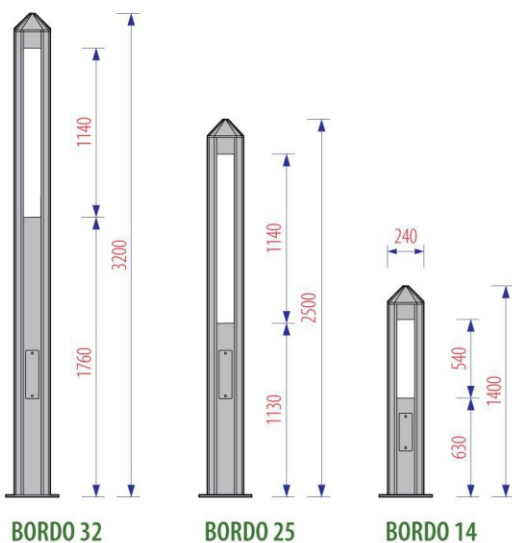

# ĐÈN BORDO 32/25/14

Thông số kỹ thuật bóng LED tube T8

CHUNG LOẠI BÓNG T8 <i>Items of LED Tubes</i>	Lm	W	K	Ra	Pf	V	Hz	TUỔI THỌ <i>Lifetime</i>
LED tube 1200 mm 20W T8	2300	20	4000	80	> 0.9	220-240	50-60	20,000h
LED tube 600 mm 10W T8	850	10	4000	80	> 0.9	220-240	50-60	20,000h
LED tube 1200 mm 20W T8-TT01	2600	20	4000	82	> 0.9	220-240	50-60	30,000h
LED tube 600 mm 10W T8-TT01	1100	10	4000	82	> 0.9	220-240	50-60	30,000h

### HÌNH VẼ

*drawing*